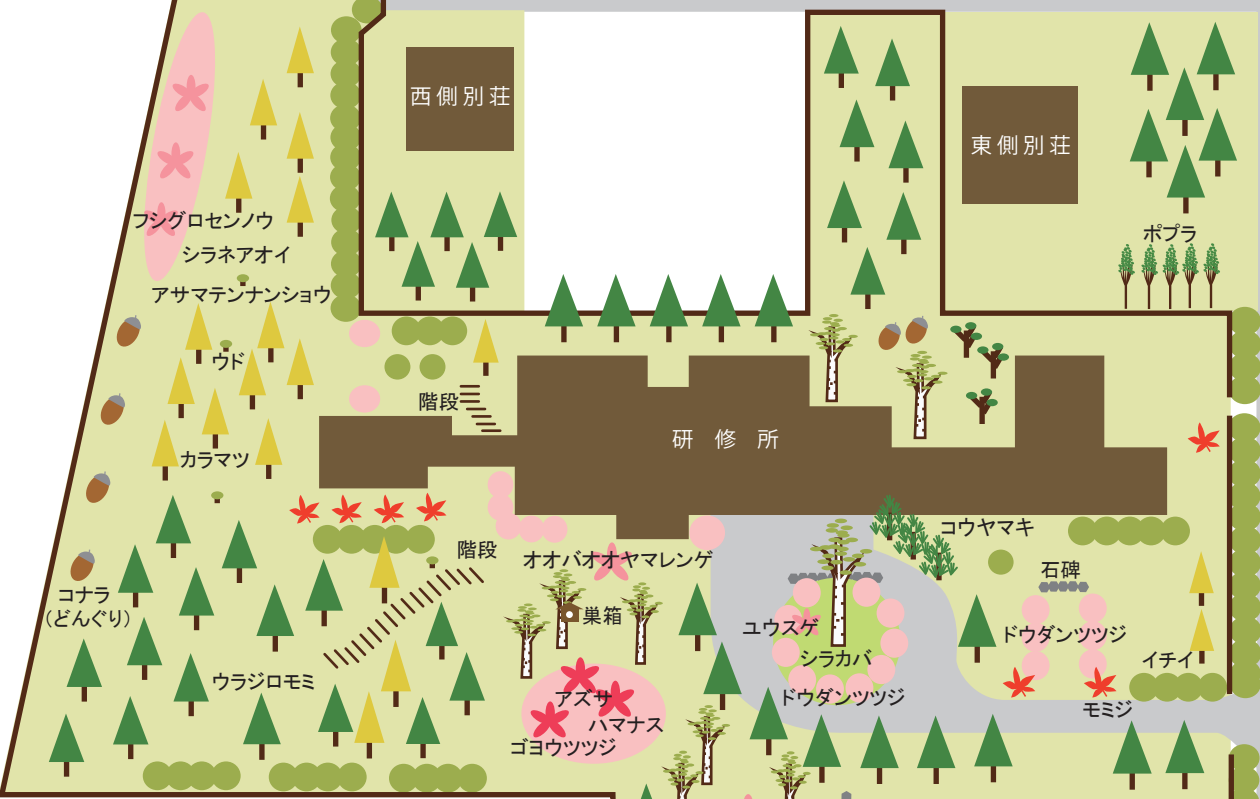

軽井沢研修所
(旧 加藤科学振興会 軽井沢研修所)

散策マップ

駐車場

約215m

敷地総面積 23706.53㎡ (7171.22坪)

約180m